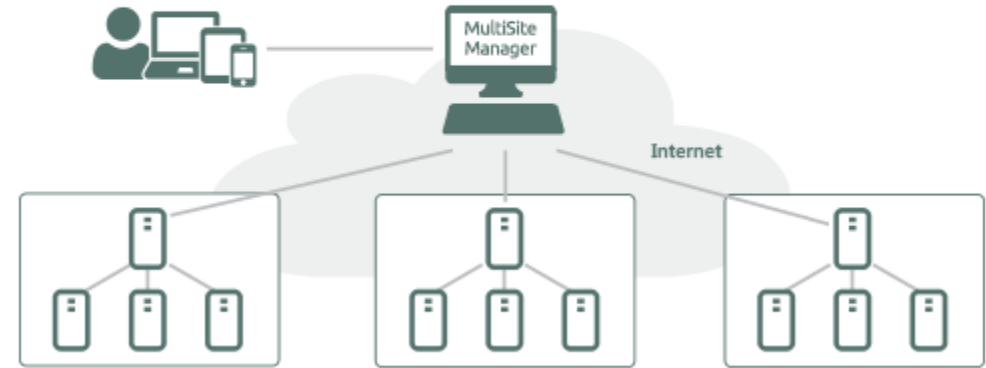

Windows Yükleme Diskine dayalı boot edilebilir ortam

Önyüklenilebilir RecoverAssist Recovery Environment oluşturmak için uygun Windows kurulum diskine ihtiyaç var

Remote

Uzak Yönetim

BAMM (BackupAssist MultiSite Manager)

ÇokluBölge Yöneticisi: Yedekleri uzaktan çalıştırın, yönetin ve izleyin.

Uzak yönetim ve izleme

Uzak Yönetim

Bu BackupAssist kurulumunu uzaktan yönetilecek şekilde yapılandır **MultiSite Manager**

 [MultiSite Manager hakkında daha fazlasını öğren >](#)